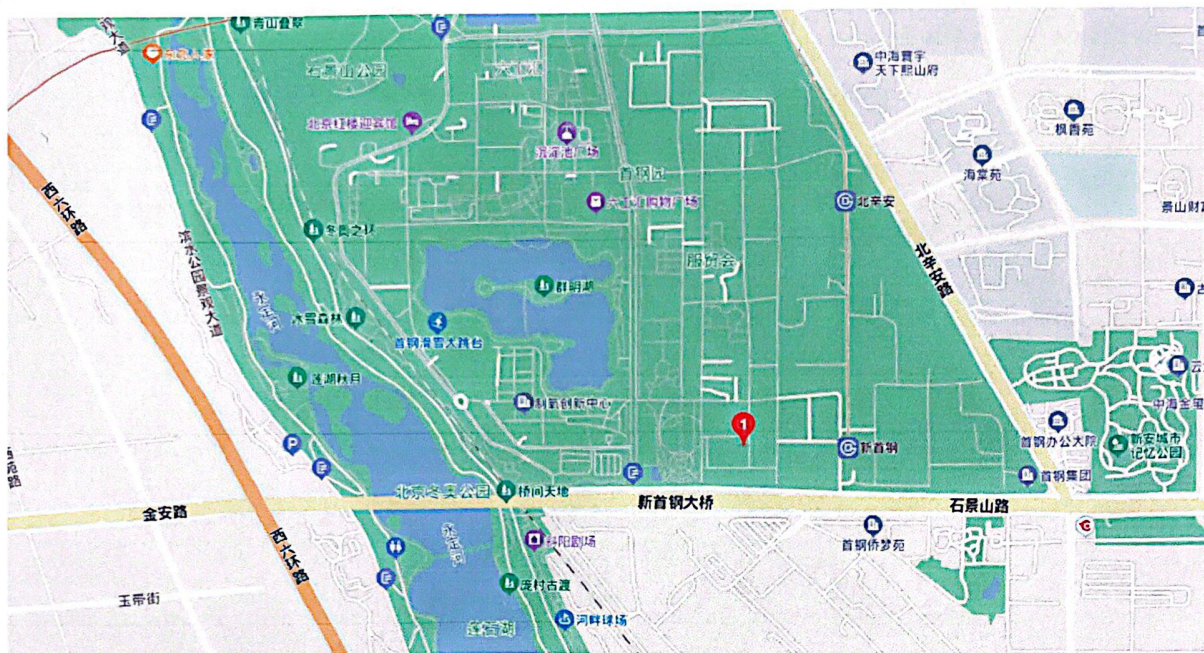

第十六届（2023）中国国际社会公共安全产品博览会 参会回执

单位							
姓名	职务	性别	手机	到达航班/车次	是否需要接站	返程航班/车次	是否需要送站
					是 <input type="checkbox"/> 否 <input type="checkbox"/>		是 <input type="checkbox"/> 否 <input type="checkbox"/>
住宿	北京裕龙御柏酒店 6日 <input type="checkbox"/> 7日 <input type="checkbox"/> 8日 <input type="checkbox"/> 9日 <input type="checkbox"/>						
酒店地址	北京市海淀区阜成路40号(地铁10号线西钓鱼台站C出口50米)						
备注	组委会为参会协会免费提供1个房间，超出部分请扫码自付预定。						

酒店地址

自付酒店预订

附件 2:

第十六届（2023）中国国际社会公共安全产品博览会活动 总日程

进馆时间：2023 年 6 月 7-9 日 9:00-16:00

展会地点：北京首钢会展中心-首钢园（北京市石景山区石景山路 68 号）

时间	地点	活动内容	√选
6 月 7 日 10:00-10:30	3 号馆论坛区	开幕式	<input type="checkbox"/>
6 月 7 日 13:00-17:00	3 号馆论坛区	2023 中国安防技术创新峰会暨 IVAA 高端论坛 (颁发创新产品奖)	<input type="checkbox"/>
6 月 7 日 13:30-17:00	5 号馆论坛区	2023 中国安防运营服务高峰论坛	<input type="checkbox"/>
	7 号馆论坛区	2023 中国安防数字化转型暨数字化能力建设高峰论坛	<input type="checkbox"/>
6 月 7 日 18:00-20:30	北京裕龙御柏国际 酒店一层大宴会厅	中国安防大数据服务平台上线发布暨合作伙伴签约仪式	<input type="checkbox"/>
6 月 8 日 9:30-12:00	3 号馆论坛区	2023 中国安防高峰论坛	<input type="checkbox"/>
	7 号馆论坛区	第五届公共安全信息通信技术论坛	<input type="checkbox"/>
6 月 8 日 13:00-17:00	3 号馆论坛区	5G+AIoT 智慧社区（园区）&智能家居高峰论坛	<input type="checkbox"/>
	5 号馆论坛区	美亚柏科-2023 视频网络与数据安全高端论坛	<input type="checkbox"/>
	7 号馆论坛区	第五届公共安全信息通信技术论坛	<input type="checkbox"/>
6 月 9 日 9:30-12:00	5 号馆论坛区	海南天鉴-2023 中国公共安全防伪技术应用高峰论坛	<input type="checkbox"/>
	7 号馆论坛区	首届中国安防无人系统安全高峰论坛	<input type="checkbox"/>
6 月 9 日 13:00-17:00	5 号馆论坛区	2023 安检防爆技术与应用高峰论坛	<input type="checkbox"/>
	7 号馆论坛区	首届中国安防无人系统安全高峰论坛	<input type="checkbox"/>

附件 3:

北京首钢会展中心线路图

自驾车:

高德导航搜索首钢园南区三炼钢停车场

公交线路:

1、公交：992 路（西辛房方向）、专 218 路（石景山古城方向）—首钢试验厂下车、专 108 路（首钢西十冬奥广场方向）—首钢焦化厂下车，步行至首钢会展中心

2、地铁：乘地铁 11 号线(新首钢方向)—新首钢站(D 口出)—向西步行 5 分钟至首钢会展中心。

3、首都机场→首钢会展中心：首都机场线—3 号航站楼站上车—北新桥站下车—换乘地铁 5 号线至东四站下车—换乘地铁 6 号线至金安桥站（K 口出）下车，步行至五一剧场站专 108 路上车到首钢焦化厂站下车。